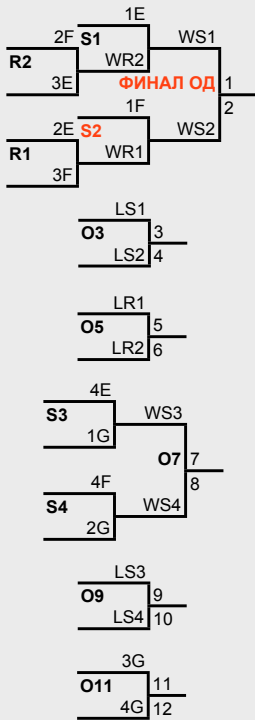

Суббота, 10 сентября

Время		ПОЛЕ № 7	СЧЕТ	Время		ПОЛЕ № 8	СЧЕТ
09:00-10:35	Y	Дыки Крали - Лас Чикас	:	09:00-10:35	Y	Юпитер - Бэби Бри	:
10:35-12:35	G	3A - 3D	:	10:35-12:35	G	3B - 3C	:
12:35-14:10	Y	Космик Герлз - Бэби Бри	:	12:35-14:10	Y	Лас Чикас - Юпитер	:
14:10-16:10	S1	1E - WR2	:	14:10-16:10	S3	4E - 1G	:
16:10-17:45	S3	3X - 4Y	:	16:10-17:45	S4	3Y - 4X	:
Время		ПОЛЕ № 5	СЧЕТ	Время		ПОЛЕ № 6	СЧЕТ
09:00-10:35	X	Бриллианс - Текиями	:	09:00-10:35	X	Сборная Урала - Флаинг Степс	:
10:35-12:35	R1	2E - 3F	:	10:35-12:35	R2	2F - 3E	:
12:35-14:10	X	Ре:Диски - Флаинг Степс	:	12:35-14:10	X	Текиями - Сборная Урала	:
пер. 1:45				14:10-16:10	S4	4F - 2G	:
15:55-17:55	S2	1F - WR1	:	16:10-17:45	S1	1X - 2Y	:
17:55-19:30	S2	1Y - 2X	:				

Воскресенье, 11 сентября

Время		ПОЛЕ № 3	СЧЕТ	Время		ПОЛЕ № 4	СЧЕТ
09:00-11:00	O7	WS3 - WS4	:	09:00-11:00	O9	LS3 - LS4	:
11:00-12:35	Ж5	WS3 - WS4	:	11:00-12:35	Ж7	LS3 - LS4	:
Время		ПОЛЕ № 1	СЧЕТ	Время		ПОЛЕ № 2	СЧЕТ
09:00-11:00	O5	LR2 - LR1	:	09:00-11:00	O11	3G - 4G	:
11:00-12:35	Ж3	LS1 - LS2	:	11:00-12:35	Ж9	5Y - 5X	:
12:45-14:20	Ж1	WS1 - WS2	:	12:35-14:35	O3	LS1 - LS2	:
14:30-16:30	O1	WS1 - WS2	:				
16:30-17:00		ЦЕРЕМОНИЯ НАГРАЖДЕНИЯ					

ГРУППА	A
РеалФайв	A1
х3	A2
Новг. Медведи	A3
ГРУППА	B
Сокол	B1
Сборная Урала	B2
Нова	B3
ГРУППА	C
Юпитер	C1
Лаки Грасс	C2
Флаинг Степс	C3
ГРУППА	D
Тени	D1
Долгорукие	D2
Ми & Май Манки	D3

ГРУППА	E
1A	E1
1C	E2
2C	E3
2A	E4
ГРУППА	F
1B	F1
1D	F2
2D	F3
2B	F4
ГРУППА	G
3A	G1
3B	G2
3C	G3
3D	G4